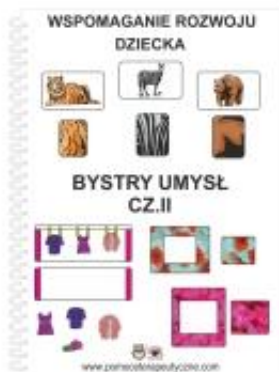

Link do produktu: <https://pomoceterapeutyczne.com/bystry-umysl-cz-ii-p-353.html>

Bystry umysł cz. II

Cena brutto	75,00 zł
Cena netto	71,43 zł
Numer katalogowy	370
Producent	Bystra Sowa

Opis produktu

Kreatywna książka "Bystry umysł cz. II" to propozycja ćwiczeń mających na celu rozwijanie percepcji wzrokowej, logicznego myślenia, koncentracji uwagi, spostrzegania. Składa się z różnych kart aktywności, aby dziecko nie uczyło się danych rzeczy na pamięć, by móc zmieniać kolejność i miejsce elementów. Wszystko w formie zalaminowanej i wyciętej, książka (A4) zbindowana w metalową oprawę.

W skład kreatywnej książki wchodzi 4 zestawy:

1) Zestaw ? Kropeczki - znajdź takie samo ułożenie?

Zestaw służy do ćwiczeń percepcji wzrokowej. Zadaniem dziecka jest odnalezienie takich samych obrazków, które różnią się położeniem linii między kropeczkami. W skład zestawu wchodzi 16 szt. obrazków.

2) Zestaw ? Dopasuj tekstury do zwierząt?

Pomoc terapeutyczna rozwijająca umiejętności logicznego myślenia oraz percepcję wzrokową. Zestaw zawiera 12 szt. obrazków różnych zwierząt oraz 12 szt. (obrazków -tekstur) zwierząt. Zadaniem dziecka jest dopasowanie odpowiedniej tekstury (skóry, sierści).

4) Zestaw ? Kwiaty - dopasuj obrazek do tła?

Pomoc terapeutyczna mająca na celu rozwijanie spostrzegawczości. W zestawie 6 szt. kart aktywności z akcentem kwiatowym. Każda z nich ma pusty kwadrat do uzupełnienia i dopasowania odpowiedniego tła kwiatka oraz 6 szt. elementów.