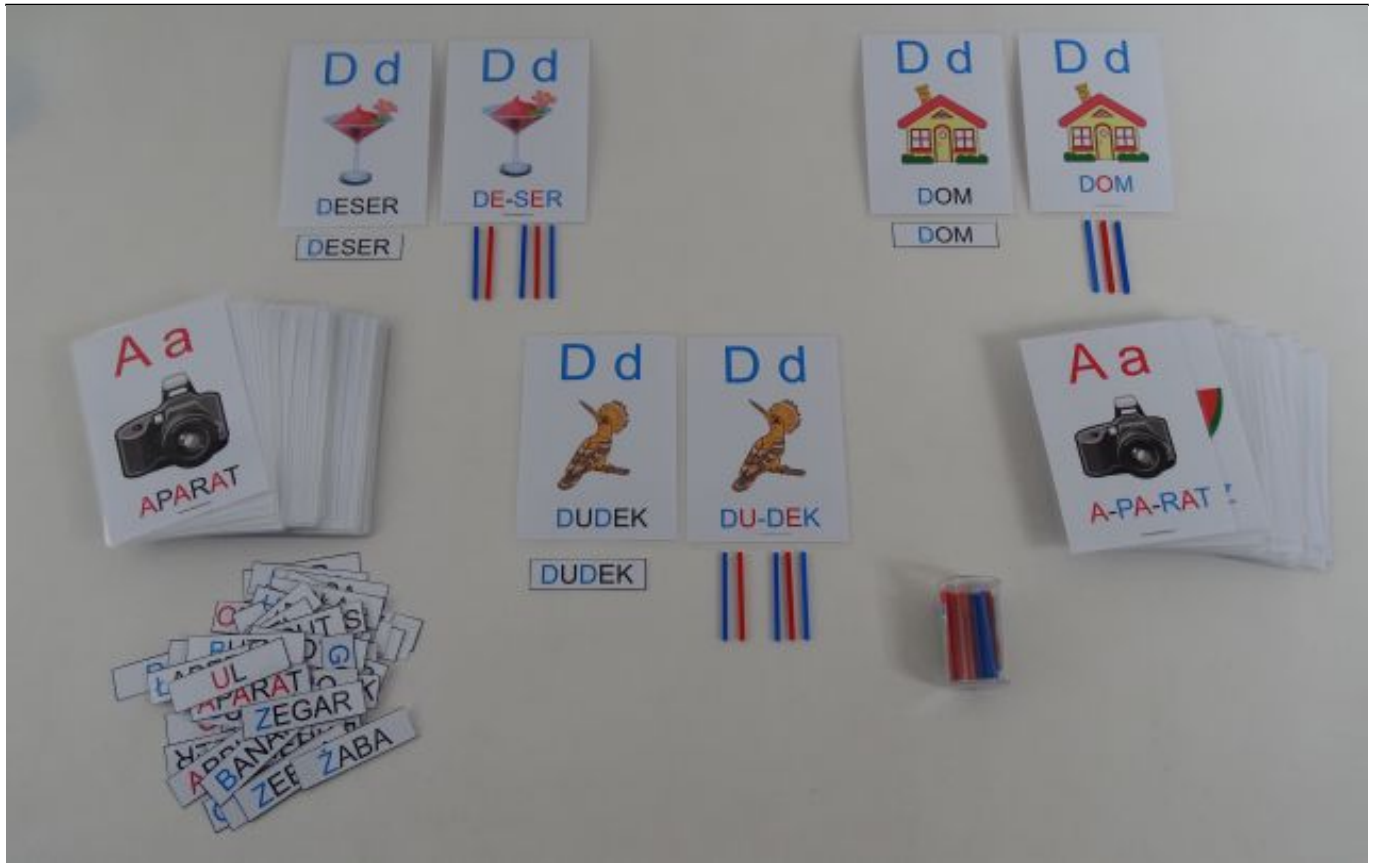

Link do produktu: <https://pomoceterapeutyczne.com/czytanie-globalne-pakiet-kart-edukacyjnych-z-wyrazami-p-745.html>

Czytanie globalne- pakiet kart edukacyjnych z wyrazami

Cena brutto	82,00 zł
Cena netto	66,67 zł
Dostępność	Dostępny
Numer katalogowy	608
Producent	Bystra Sowa

Opis produktu

Czytanie globalne- pakiet kart edukacyjnych z wyrazami to bogata propozycja zabaw i ćwiczeń w rozpoznawanie liter i utrwalanie ich poprzez zabawę z obrazkami. Cały pakiet zawiera aż 72 szt. zalaminowanych w ładnej oprawie graficznej kart, na których jest obrazek rozpoczynający się na daną literę (np. A- ARBUZ) a pod nim napis. Każda karta formatu A6. Na każdą literę mamy aż po 3 obrazki (np. **A-** ARBUZ, **A-** ANANAS- **A-** APARAT). Pakiet zawiera litery od A- Ż (bez litery Y). W ZESTAWIE również zalaminowane i wycięte wyrazy do czytania globalnego (72 szt. do dopasowywania wyrazów). Wszystko w formie WIELKICH LITER DRUKOWANYCH.

ZAWARTOŚĆ ZESTAWU:

- 72 sztuki zalaminowanych kart (z literami od A-Ż (bez Y). Na każdą literę przypadają aż 3 karty.
- 72 sztuki zalaminowanych i wyciętych wyrazów do czytania globalnego do dopasowywania pod kartą (wszystko w wersji liter wielkich drukowanych)

POLECAMY DO ZESTAWU ZAKUPIĆ KARTY EDUKACYJNE Z PODZIAŁEM NA SYLABY <https://pomoceterapeutyczne.com/karty-edukacyjne-podzial-na-sylaby-p-758.html>

Produkt posiada dodatkowe opcje:

Typ: standardowy (elementy zalaminowane i wycięte)