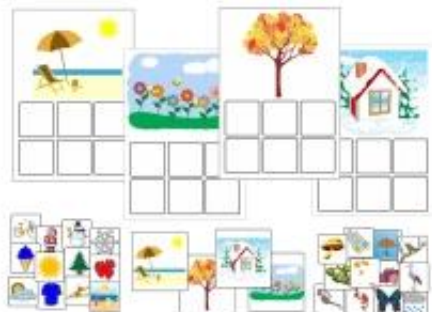

Link do produktu: <https://pomoceterapeutyczne.com/dopasuj-element-pory-roku-p-112.html>

DOPASUJ ELEMENT - PORY ROKU