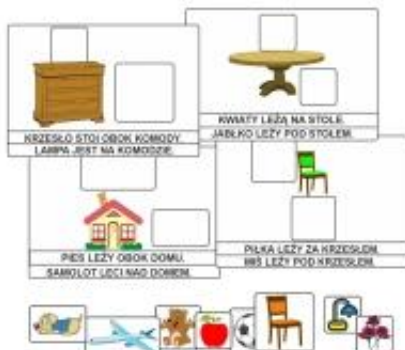

Link do produktu: <https://pomoceterapeutyczne.com/gdzie-to-jest-kształtowanie-relacji-przestrzennych-p-95.html>

Gdzie to jest? - kształtowanie relacji przestrzennych

Cena brutto	12,00 zł
Cena netto	9,76 zł
Dostępność	Dostępny
Czas wysyłki	48 godzin
Numer katalogowy	044
Kod EAN	5903816100627
Producent	Bystra Sowa

Opis produktu

Gdzie to jest to propozycja zabawy i nauki dotyczącej relacji przestrzennych. Zestaw ćwiczeń ma pomóc dzieciom posługiwanie się wyrażeniami przyimkowymi oraz przygotować do pełnego rozumienia czytanych tekstów. Zestaw zawiera 4 zalaminowane karty aktywności z opisami oraz 8 zalaminowanych obrazków do relacji przestrzennych. Zadaniem dziecka jest ułożenie obrazka w odpowiednim miejscu.

Zawartość zestawu:

4 zalaminowane karty aktywności z opisami
8 zalaminowanych obrazków do tworzenia relacji przestrzennych

DO ZESTAWU PROPONUJEMY ZAKUPIĆ RZEPĘ SAMOPRZYLEPNĄ, DZIĘKI KTÓREJ, WSZYSTKIE POMOCE BĘDĄ SIĘ LEPIEJ TRZYMAĆ, A DZIECKO BĘDZIE MIAŁO MOŻLIWOŚĆ ŁATWIEJSZEGO MANIPULOWANIA.