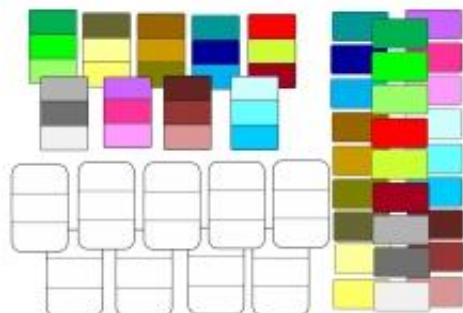

Link do produktu: <https://pomoceterapeutyczne.com/kolorowe-karty-p-57.html>

Kolorowe karty

Cena brutto	15,00 zł
Cena netto	12,20 zł
Dostępność	Dostępny
Numer katalogowy	112
Producent	Bystra Sowa

Opis produktu

Kolorowe karty to zestaw rozwijający umiejętności logicznego myślenia, segregowania oraz dokonywania klasyfikacji. Zestaw Kolorowe karty to seria różnorodnych zalaminowanych kart aktywności występujących jako karty białe do uzupełniania, karty kolorowe, na podstawie których dziecko odwzorowuje dane pozycje prostokątów według kolorów oraz zalaminowane kolorowe prostokąty o kolorystyce jak na kartach kolorowych do uzupełniania a kart białych. Atutem zestawu jest możliwość wielokrotnego korzystania do różnych zabaw, rozwijających również inne umiejętności poznawcze.

Zabawy do wykorzystania z zestawem Kolorowe karty:

- 1) Tworzymy taki sam wzór według gotowych kolorowych kart aktywności poprzez uzupełnianie odpowiednimi prostokątami (w danym kolorze)
- 2) Zabawa dowolna- układamy dany prostokąt o podanym kolorze w odpowiedniej pozycji na karcie aktywności białej np. ułoż żółty prostokąt na samej górze
- 3) Układamy taki sam wzór (z prostokątów) według odpowiedniej kolejności kolorów co pokazuje nam kolorowa karta aktywności
- 4) Szukamy takich samych kolorów np. odcienie żółtego, niebieskiego i zielonego
- 5) Układamy różne kompozycje - zrób tak samo
- 6) Znajdź tyle prostokątów co wskazuje cyfra
- 7) Zabawa w porównywanie - czego jest więcej, czego mniej, a czego równo

Zawartość zestawu:

- 9 szt. zalaminowanych kolorowych kart aktywności, na podstawie których dziecko odwzorowuje dane pozycje prostokątów według kolorów
- 9 szt. zalaminowanych kart aktywności białych do uzupełniania i nakładania
- 27 szt. zalaminowanych prostokątów do uzupełniania na kartach aktywności białych, tworzenia różnych kompozycji, przeliczania