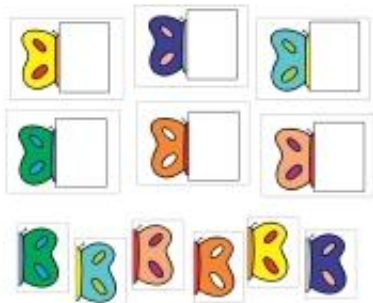

Link do produktu: <https://pomoceterapeutyczne.com/laczymy-motyle-dopasuj-druga-polowe-p-126.html>

ŁĄCZYMY MOTYLE - DOPASUJ DRUGĄ POŁOWĘ

| | |
|------------------|--------------------|
| Cena brutto | 18,00 zł |
| Cena netto | 14,63 zł |
| Cena poprzednia | 20,00 zł |
| Dostępność | Dostępny |
| Numer katalogowy | 151 |
| Producent | Bystra Sowa |

Opis produktu

Pomoc terapeutyczna mająca na celu rozwijanie percepcji wzrokowej oraz koordynacji wzrokowo- ruchowej. W zestawie zawarte są karty aktywności oraz obrazki motyli. Zdaniem dziecka jest dopasowanie drugiej połowy motyla na podstawie kolorów.

Zawartość zestawu:

6 szt. zalaminowanych kart aktywności z motylami (połówkami)

6 szt. zalaminowanych motyli (połówek) do uzupełniania

DO ZESTAWU PROPONUJEMY ZAKUPIĆ RZEPĘ SAMOPRZYLEPNĄ, DZIĘKI KTÓREJ WSZYSTKIE POMOCE BĘDĄ SIĘ LEPIEJ TRZYMAĆ, A DZIECKO BĘDZIE MIAŁO MOŻLIWOŚĆ ŁATWIEJSZEGO MANIPULOWANIA.