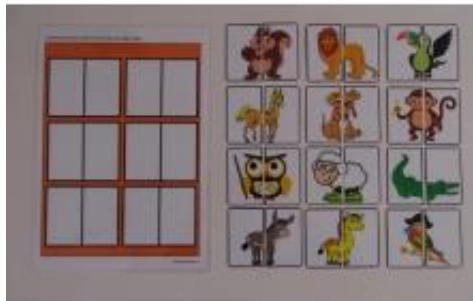

Link do produktu: <https://pomoceterapeutyczne.com/laczymy-polowki-zwierzeta-p-51.html>

Łączymy połowki - zwierzęta

Cena brutto	15,00 zł
Cena netto	12,20 zł
Numer katalogowy	054
Producent	Bystra Sowa

Opis produktu

Łączymy połowki - zwierzęta to seria ćwiczeń i zabaw mających na celu rozwijanie percepcji wzrokowej. Przewodnym tematem są zwierzęta. Zadaniem dziecka jest odnalezienie drugiej połowy obrazka. Istnieje możliwość poszukiwania dwóch obrazków, aby tworzyły jedną całość. Możemy zaproponować zabawę w naśladowanie odgłosów zwierząt w ten sposób ćwiczymy mowę dziecka. Głównym celem zabaw są ćwiczenia mające na celu rozwijanie motoryki małej, koordynacji wzrokowo- ruchowej, percepcji słuchowej i wzrokowej.

Zawartość zestawu:

24 zalaminowane obrazki z ilustracjami zwierząt (połowki)
Karta aktywności do nakładania obrazków

DO ZESTAWU PROPONUJEMY ZAKUPIĆ RZEPĘ SAMOPRZYLEPNĄ, DZIĘKI KTÓREJ, WSZYSTKIE POMOCE BĘDĄ SIĘ LEPIEJ TRZYMAĆ, A DZIECKO BĘDZIE MIAŁO MOŻLIWOŚĆ ŁATWIEJSZEGO MANIPULOWANIA.