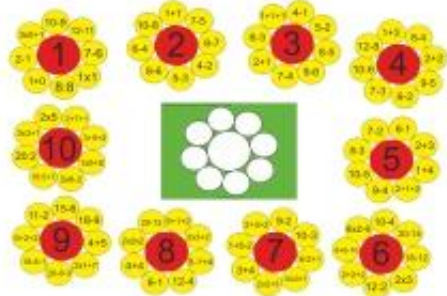

Link do produktu: <https://pomoceterapeutyczne.com/matematyczny-kwiatek-wykonywanie-dzialan-p-392.html>

## Matematyczny kwiatek - wykonywanie działań

Cena brutto	<b>55,00 zł</b>
Cena netto	<b>44,72 zł</b>
Dostępność	<b>Dostępny</b>
Numer katalogowy	<b>404</b>
Producent	<b>Bystra Sowa</b>

#### Mega zestaw „Matematyczny kwiatek”

to bogata propozycja ćwiczeń na działaniach dotyczących dodawania, odejmowania, mnożenia oraz dzielenia. W zestawie mamy jedną zalaminowaną kartę A4, na której widnieje kwiatek, oraz 10 szt. zalaminowanych płatków z cyframi (wynikami działań w zakresie 1-10) oraz 80 szt. płatków z różnymi zadaniami działań. Zadaniem dziecka jest uzupełnienie karty aktywności odpowiednimi działaniami i wypełnienie całego kwiatka. Atutem zestawu jest możliwość wielokrotnego ćwiczenia i utrwalania nauki dodawania, odejmowania, dzielenia oraz mnożenia. Zestaw przyda się w edukacji wczesnoszkolnej, w pracy indywidualnej oraz grupowej.

#### Zawartość zestawu:

- 80 szt. zalaminowanych płatków w kształcie koła z różnymi działaniami do rozwiązania
- 10 szt. zalaminowanych płatków w kształcie koła z wynikiem działania w zakresie 1-10
- 1 szt. zalaminowanej karty aktywności w formacie A4