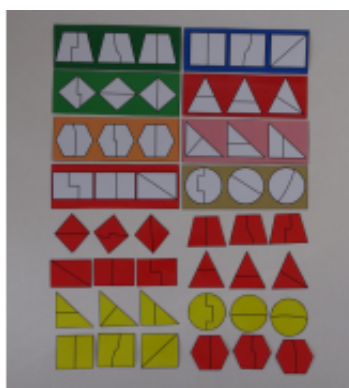

Link do produktu: <https://pomoceterapeutyczne.com/nakladanka-figurowa-p-41.html>

Nakładanka figurowa

Cena brutto	16,00 zł
Cena netto	13,01 zł
Cena poprzednia	20,00 zł
Dostępność	Dostępny
Numer katalogowy	033
Producent	Bystra Sowa

Opis produktu

Nakładanka figurowa to zestaw układanek przedstawionych na kartach aktywności. Doskonale ćwiczą istotne dla rozwijania matematycznego myślenia umiejętności: analizy syntezy, klasyfikacji. Zadaniem dziecka jest odnalezienie takich samych figur, różniących się drobnymi elementami i nałożenie na puste pola na kartach aktywności. W łatwiejszej wersji dziecko układa pod daną kartą aktywności, taki sam wzór. W trudniejszej wersji, rozcinamy figury po liniach, a zadaniem dziecka jest tworzenie z połówek figur w całość. Rozwijamy w ten sposób również percepcję wzrokową.

Zawartość zestawu:

8 zalaminowanych kolorowych kart aktywności ze wzorami figur

24 zalaminowane kolorowe figury idealnie dopasowujące się do nakładania na karty aktywności

DO ZESTAWU PROPONUJEMY ZAKUPIĆ RZEPĘ SAMOPRZYLEPNĄ, DZIĘKI KTÓREJ, WSZYSTKIE POMOCE BĘDĄ SIĘ LEPIEJ TRZYMAĆ, A DZIECKO BĘDZIE MIAŁO MOŻLIWOŚĆ ŁATWIEJSZEGO MANIPULOWANIA.