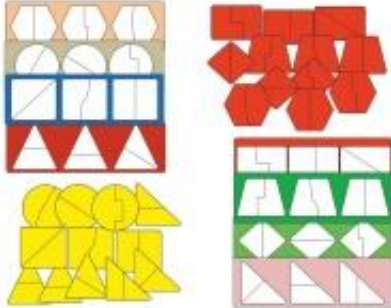

Link do produktu: <https://pomoceterapeutyczne.com/nakladanka-figurowa-p-41.html>

Nakładanka figurowa

Cena brutto	20,00 zł
Cena netto	16,26 zł
Dostępność	Dostępny
Numer katalogowy	033
Producent	Bystra Sowa

Opis produktu

Nakładanka figurowa to zestaw układanek przedstawionych na kartach aktywności. Doskonale ćwiczą istotne dla rozwijania matematycznego myślenia umiejętności: analizy syntezy, klasyfikacji. Zadaniem dziecka jest odnalezienie takich samych figur, różniących się drobnymi elementami i nałożenie na puste pola na kartach aktywności. W łatwiejszej wersji dziecko układa pod daną kartą aktywności, taki sam wzór. W trudniejszej wersji rozcinamy figury po liniach, a zadaniem dziecka jest tworzenie z połówek figur w całość. Rozwijamy w ten sposób również percepcję wzrokową.

Zawartość zestawu:

8 zalaminowanych kolorowych kart aktywności ze wzorami figur

24 zalaminowane kolorowe figury idealnie dopasowujące się do nakładania na karty aktywności

DO ZESTAWU PROPONUJEMY ZAKUPIĆ RZEPĘ SAMOPRZYLEPNĄ, DZIĘKI KTÓREJ, WSZYSTKIE POMOCE BĘDĄ SIĘ LEPIJ TRZYMAĆ, A DZIECKO BĘDZIE MIAŁO MOŻLIWOŚĆ ŁATWIEJSZEGO MANIPULOWANIA.

RZEPA SAMOPRZYLEPNA W NASZYM SKLEPIE DOSTĘPNA W ZAKŁADCE AKCESORIA (OBOK ZAKŁADKI OPIS PRODUKTU). DO ZESTAWU POTRZEBNE JEST OK. 2 METRÓW.

Produkt posiada dodatkowe opcje:

Typ: standardowy (elementy zalaminowane i wycięte) , z naklejonym rzepem (+ 20,00 zł)