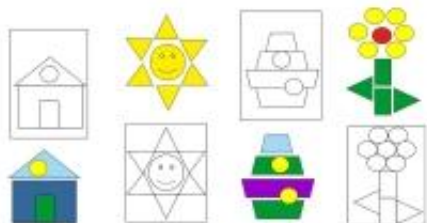

Link do produktu: <https://pomoceterapeutyczne.com/nakladanka-obrazki-p-111.html>

NAKŁADANKA - OBRAZKI

Cena brutto	12,00 zł
Cena netto	9,76 zł
Cena poprzednia	14,00 zł
Dostępność	Dostępny
Numer katalogowy	029
Producent	Bystra Sowa

Opis produktu

Układanka wspierająca rozwój logiki i kombinatoryki u dziecka, uczy kształtów poprzez zabawę. Zestaw zawiera również zalaminowane karty, na których jest przedstawiony wzór STATEK, DOM, KWIAT, SŁOŃCE oraz zalaminowane elementy do tworzenia powyższych obrazków, poprzez nakładanie na przygotowane karty aktywności. W trudniejszej wersji, dziecko pod obrazkiem tworzy taki sam wzór, ćwiczy w ten sposób naśladowanie. Można doczepić rzepę, albo taśmę magnetyczną na obrazki, w ten sposób urozmaicimy zabawę dziecku.

Zestaw zawiera:

4 zalaminowane obrazki ze wzorami STATEK, KWIAT, DOM, SŁOŃCE (stworzonych za pomocą figur)
28 zalaminowanych kolorowych figur do kompozycji powyższych obrazków

DO ZESTAWU PROPUJEMY ZAKUPIĆ RZEPĘ SAMOPRZYLEPNĄ, DZIĘKI KTÓREJ, WSZYSTKIE POMOCE BĘDĄ SIĘ LEPIJ TRZYMAĆ, A DZIECKO BĘDZIE MIAŁO MOŻLIWOŚĆ ŁATWIEJSZEGO MANIPULOWANIA.