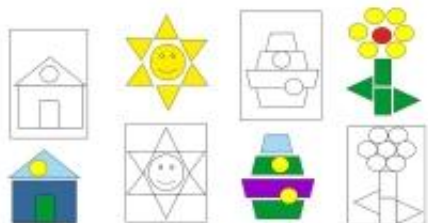

Link do produktu: <https://pomoceterapeutyczne.com/nakladanka-obrazki-p-111.html>

NAKŁADANKA - OBRAZKI

Cena brutto	12,00 zł
Cena netto	9,76 zł
Cena poprzednia	14,00 zł
Dostępność	Dostępny
Numer katalogowy	029
Producent	Bystra Sowa

Opis produktu

Układanka wspierająca rozwój logiki i kombinatoryki u dziecka, uczy kształtów poprzez zabawę. Zestaw zawiera również zalaminowane karty, na których jest przedstawiony wzór STATEK, DOM, KWIAT, SŁOŃCE oraz zalaminowane elementy do tworzenia powyższych obrazków, poprzez nakładanie na przygotowane karty aktywności. W trudniejszej wersji, dziecko pod obrazkiem tworzy taki sam wzór, ćwiczy w ten sposób naśladowanie. Można doczepić rzepę, albo taśmę magnetyczną na obrazki, w ten sposób urozmaicimy zabawę dziecku.

Zestaw zawiera:

4 zalaminowane obrazki ze wzorami STATEK, KWIAT, DOM, SŁOŃCE (stworzonych za pomocą figur)
28 zalaminowanych kolorowych figur do kompozycji powyższych obrazków

DO ZESTAWU PRODUJEMY ZAKUPIĆ RZEPĘ SAMOPRZYLEPNĄ, DZIĘKI KTÓREJ, WSZYSTKIE POMOCE BĘDĄ SIĘ LEPIJ TRZYMAĆ, A DZIECKO BĘDZIE MIAŁO MOŻLIWOŚĆ ŁATWIEJSZEGO MANIPULOWANIA.