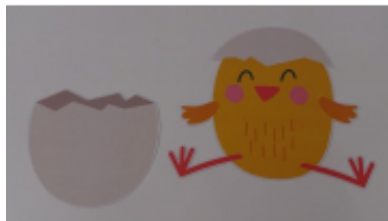

## Pisklę w skorupce

Cena brutto	<b>4,99 zł</b>
Cena netto	<b>4,06 zł</b>
Cena poprzednia	<b>8,00 zł</b>
Dostępność	<b>Dostępny</b>
Numer katalogowy	<b>836</b>
Producent	<b>Bystra Sowa</b>

### Opis produktu

**Pisklę w skorupce** dostępny w wersji wydrukowanej lub w wersji zalaminowanej z wycięciem.

**W skład obrazków wchodzi:**

- 1) pisklę ( rozmiar szer. 25 cm / dl. 20 cm)
- 2) skorupka ( rozmiar szer. 16 cm / dl. 14 cm)