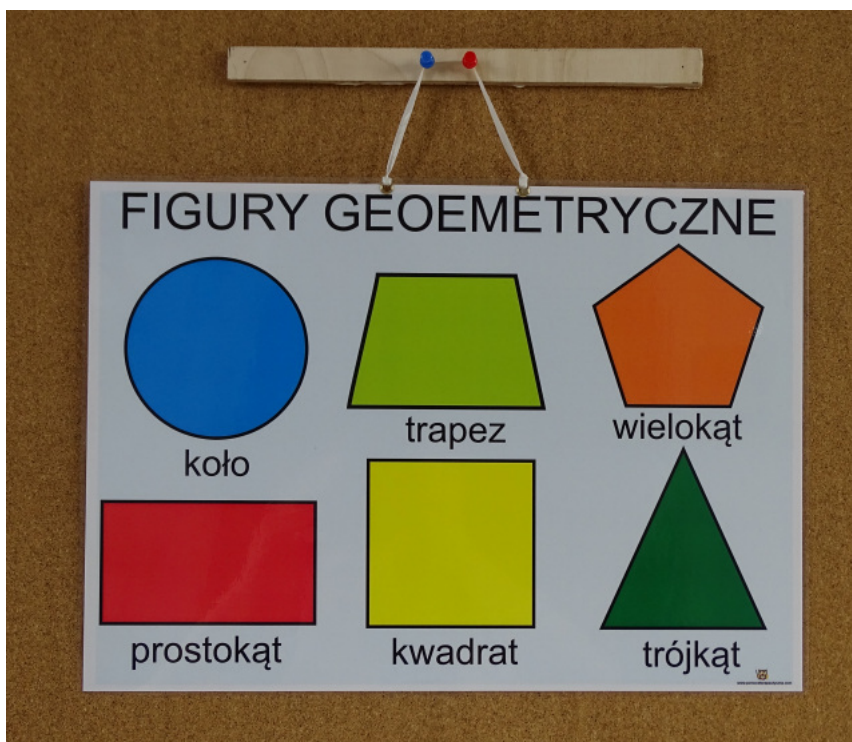

16. FIGURY GEOMETRYCZNE

ISTNIEJE MOŻLIWOŚĆ ZAKUPU RÓWNIEŻ POJEDYŃCZYCH PLANSZ. PROSZĘ ZAJRZEĆ DO KATEGORII PLANSZE DEMONSTRACYJNE.