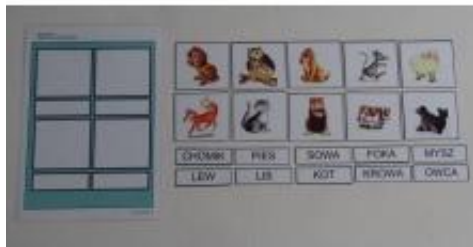

Link do produktu: <https://pomoceterapeutyczne.com/poznaje-swiat-zwierzat-czytanie-globalne-p-64.html>

Poznaję świat zwierząt - czytanie globalne

Cena brutto	12,00 zł
Cena netto	9,76 zł
Dostępność	Dostępny
Numer katalogowy	145
Producent	Bystra Sowa

Opis produktu

Poznaję świat zwierząt - czytanie globalne ma na celu rozwijanie umiejętności czytania. Zadaniem dziecka jest dobranie w pary fotografii zwierząt i odpowiadający im podpis. Zalaminowane plakietki z napisami można wykorzystać do zabaw w czytanie różnymi metodami, m.in. globalną czy analityczno-syntetyczną. Ćwiczenie ma na celu rozwijanie umiejętności czytania oraz koordynacji wzrokowo-ruchowej.

Zawartość zestawu:

10 zalaminowanych kolorowych obrazków z ilustracjami zwierząt
10 zalaminowanych nazw zwierząt

DO ZESTAWU PROPONUJEMY ZAKUPIĆ RZEPĘ SAMOPRZYLEPNĄ, DZIĘKI KTÓREJ, WSZYSTKIE POMOCE BĘDĄ SIĘ LEPIJ TRZYMAĆ, A DZIECKO BĘDZIE MIAŁO MOŻLIWOŚĆ ŁATWIEJSZEGO MANIPULOWANIA.