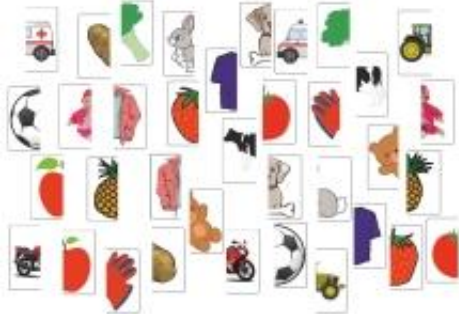

Link do produktu: <https://pomoceterapeutyczne.com/puzzle-2-elementowe-p-100.html>

PUZZLE 2 - ELEMENTOWE