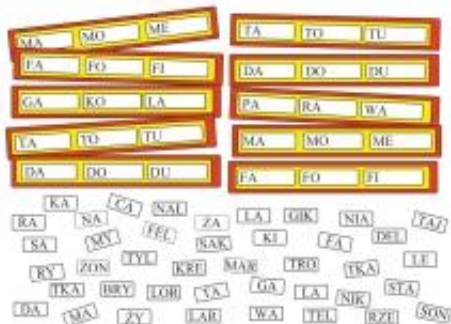

Link do produktu: <https://pomoceterapeutyczne.com/sylabowa-lamiglowka-p-60.html>

## Sylabowa łamigłówka

Cena brutto	<b>12,00 zł</b>
Cena netto	<b>9,76 zł</b>
Dostępność	<b>Dostępny</b>
Numer katalogowy	<b>016</b>
Producent	<b>Bystra Sowa</b>

### Opis produktu

**Sylabowa łamigłówka** w innej wersji ma dodatkowe atuty. Pozwala na tworzenie dużej ilości nowych wyrazów, ze względu na możliwość dopasowywania sylab. Do zestawu dołączone jest 5 zalaminowanych kart z podstawowymi sylabami początkowymi, oraz zestaw zalaminowanych sylab kończących wyrazy. Pomoc dydaktyczna może mieć zastosowanie w szkolnictwie, w przedszkolach jak i w domu.

#### Zawartość zestawu:

10 zalaminowanych kart aktywności z początkowymi sylabami

41 zalaminowanych sylab do tworzenia wyrazów

**DO ZESTAWU PROPONUJEMY ZAKUPIĆ RZEPĘ SAMOPRZYLEPNĄ, DZIĘKI KTÓREJ, WSZYSTKIE POMOCE BĘDĄ SIĘ LEPIEJ TRZYMAĆ, A DZIECKO BĘDZIE MIAŁO MOŻLIWOŚĆ ŁATWIEJSZEGO MANIPULOWANIA.**