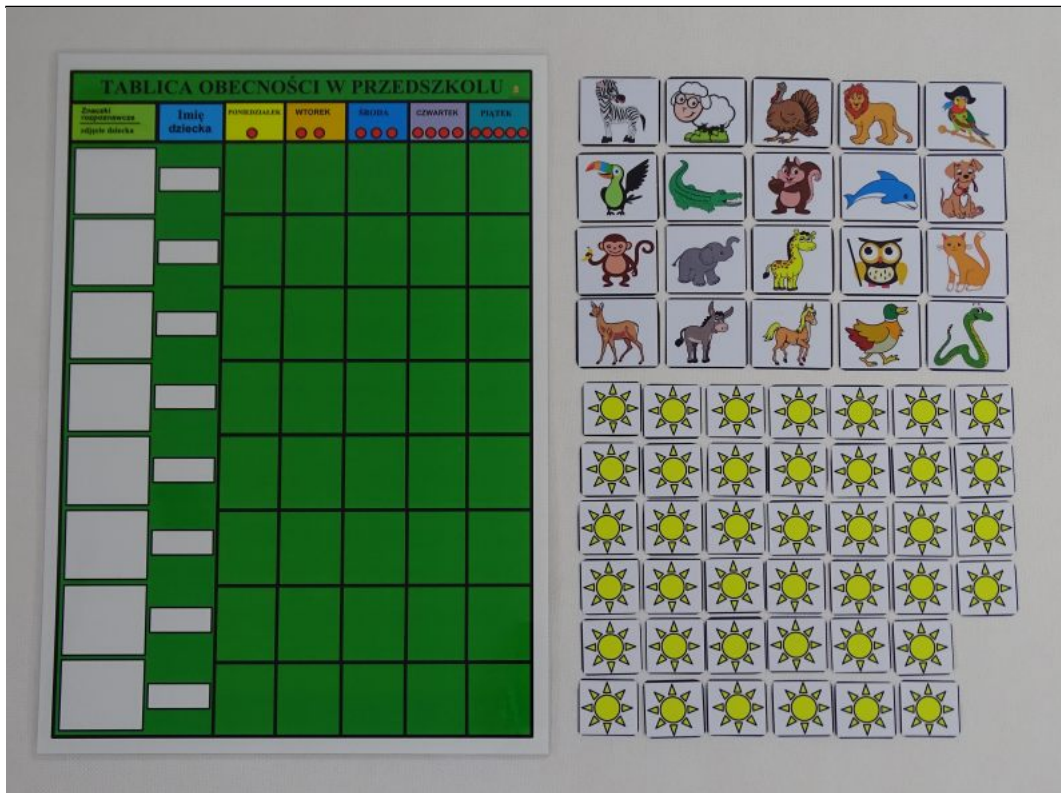

### Opis produktu

"**Tablica obecności**" to duża zalaminowana, kolorowa plansza w formacie A3 (30cm\*42cm) z zestawem zalaminowanych znaczków rozpoznawczych (20 szt) z serii zwierzątka, figury, kształty. Do odznaczania dni obecności, przygotowane zalaminowane obrazki słońceczek, wystarczy do oznaczenia wszystkich dni obecności dla każdego dziecka na tablicy (40 szt.). Plansza przygotowana jest do oznaczania obecności 8 dzieci w jednej grupie przedszkolnej.

Plansza dydaktyczna aktywizuje i zachęca dzieci do samodzielnego odszukania odpowiedniego miejsca na tablicy i zaznaczenia swojej obecności w przedszkolu. Znakomita pomoc dydaktyczna dla dzieci w wieku przedszkolnym oraz praktyczna pomoc dla nauczycieli i opiekunów dzieci. Pomoc dydaktyczna wspomagająca realizację treści programowych w zakresie aktywności społecznej dziecka w grupie przedszkolnej.

#### Zawartość zestawu:

- 1 duża zalaminowana kolorowa tablica obecności o formacie A3 (30 cm x 42 cm)
- 20 szt. zalaminowanych znaczków rozpoznawczych (w zestawie plakietki zwierzątek)
- 40 szt. zalaminowanych słońceczek do odznaczania obecności

**Wybierz kolor tablicy obecności. W przypadku braku wyboru wysyłamy tablicę zieloną**

Aby zakupić taką tablicę z rzepem należy wybrać TYP: z naklejonym rzepem.

**DO ZESTAWU PROPONUJEMY ZAKUPIĆ RZEPĘ SAMOPRZYLEPNĄ, DZIĘKI KTÓREJ, WSZYSTKIE POMOCE BĘDĄ SIĘ LEPIJ TRZYMAĆ, A DZIECKO BĘDZIE MIAŁO MOŻLIWOŚĆ ŁATWIEJSZEGO MANIPULOWANIA.**