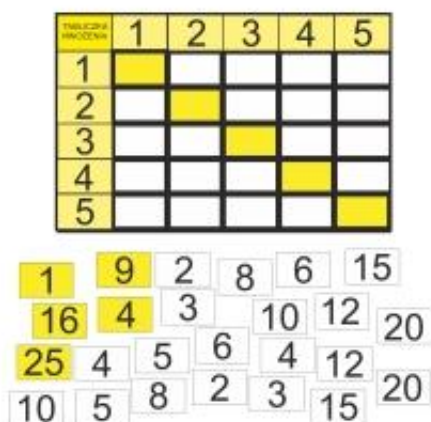

Link do produktu: <https://pomoceterapeutyczne.com/tabliczka-mnozenia-czi-wyniki-dzialania-do-25-p-388.html>

Tabliczka mnożenia cz.I (wyniki działania do 25)

Cena brutto	18,00 zł
Cena netto	14,63 zł
Cena poprzednia	22,00 zł
Dostępność	Dostępny
Numer katalogowy	400
Producent	Bystra Sowa

Opis produktu

Tabliczka mnożenia cz. I jest wydrukowana na papierze 250 g oraz zalaminowana folią 100 mic. Format A3 z zaznaczoną symetrią dla wyników działań. Do zestawu dołączony zestaw liczb i cyfr do uzupełnienia karty (wyniki działania do 25). Zadaniem dziecka jest dopasowanie odpowiedniej etykiety z cyfrą do tabliczki. Zestaw z pewnością przyda się do utrwalania nauki mnożenia w domu i w szkole, w pracach indywidualnych i grupowych.

Zawartość zestawu:

zalaminowana karta do uzupełniania (tabliczka mnożenia) w dużym formacie A3
25 szt. zalaminowanych etykiet z cyframi do uzupełniania tabliczki mnożenia

DO ZESTAWU PROPONUJEMY ZAKUPIĆ RZEPĘ SAMOPRZYLEPNĄ, DZIĘKI KTÓREJ, WSZYSTKIE POMOCE BĘDĄ SIĘ LEPIEJ TRZYMAĆ, A DZIECKO BĘDZIE MIAŁO MOŻLIWOŚĆ ŁATWIEJSZEGO MANIPULOWANIA .