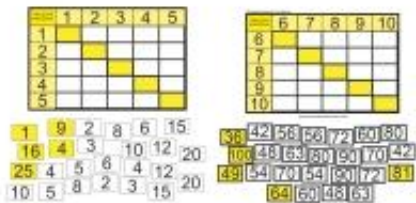

Link do produktu: <https://pomoceterapeutyczne.com/tabliczki-mnozenia-wersja-podstawowa-wyniki-dzialan-do-100-p-390.html>

Tabliczki mnożenia - wersja podstawowa (wyniki działań do 100)

Cena brutto	38,00 zł
Cena netto	30,89 zł
Cena poprzednia	42,00 zł
Dostępność	Dostępny
Numer katalogowy	402
Producent	Bystra Sowa

Opis produktu

Tabliczki mnożenia — wersja podstawowa (wyniki działań do 100) to propozycja ćwiczeń mających na celu utrwalenie nauki mnożenia. W zestawie mamy 2 szt. zalaminowanych w dużym formacie A3 kreatywnych tablic do uzupełnienia oraz duży zestaw 50 szt. zalaminowanych cyfr. Zadaniem dziecka jest dopasowanie odpowiednich etykiet z wynikiem działania na kartach aktywności. Zestaw z pewnością przyda się do utrwalania nauki mnożenia w domu i w szkole, w pracach indywidualnych i grupowych.

Zawartość zestawu:

2 szt. zalaminowanych kart do uzupełniania (tabliczki mnożenia) każda w dużym formacie A3
50 szt. zalaminowanych etykiet z cyframi do uzupełniania tabliczki mnożenia

Istnieje możliwość zakupu tabliczek mnożenia już w naklejonym rzepem, wiąże się to z dodatkową opłatą. Proszę wtedy wybrać Typ: naklejona rzepa.