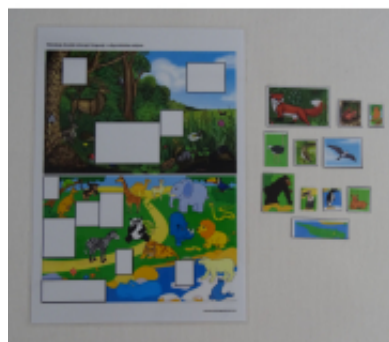

Link do produktu: <https://pomoceterapeutyczne.com/uzupelnij-luki-zwierzeta-p-52.html>

### Opis produktu

Seria **Zwierzątka- uzupełnij luki** ma na celu przybliżyć dzieciom świat. Tym razem na kartach aktywności są puste okienka do uzupełnienia obrazkami zwierząt. Czy potrafisz odróżnić jakie zwierzęta żyją w lesie, a które to egzotyczne Spróbuj dopasować do pustych okienek zwierzęta. Ćwiczymy percepcję wzrokową i umiejętności segregowania.

#### Zawartość zestawu:

11 zalaminowanych obrazków do uzupełniania brakujących zwierząt z na kartach aktywności  
zalaminowana karta aktywności

**DO ZESTAWU PROPONUJEMY ZAKUPIĆ RZEPĘ SAMOPRZYLEPNĄ, DZIĘKI KTÓREJ, WSZYSTKIE POMOCE BĘDĄ SIĘ LEPIJ TRZYMAĆ, A DZIECKO BĘDZIE MIAŁO MOŻLIWOŚĆ ŁATWIEJSZEGO MANIPULOWANIA.**