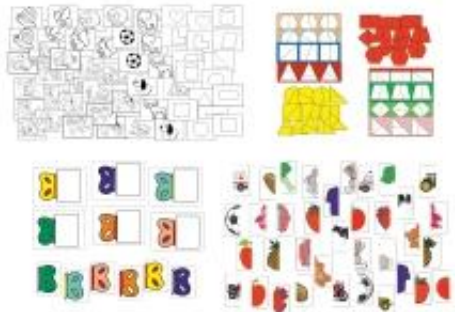

Link do produktu: <https://pomoceterapeutyczne.com/wyprawka-terapeuty-percepcja-wzrokowa-cz1-p-187.html>

Wyprawka terapeuty - percepcja wzrokowa cz.1

Cena brutto	49,99 zł
Cena netto	40,64 zł
Cena poprzednia	55,00 zł
Numer katalogowy	1060
Producent	Bystra Sowa

Opis produktu

Wyprawka terapeuty - percepcja wzrokowa cz.1

W skład wyprawki terapeuty wchodzi następujące zestawy:

1) Zestaw "Memory"

Memory zawiera zalaminowane karty z różnymi wzorami. Każda z nich ma parę. Gra memory zachęca dzieci do szukania takiego samego wzoru. Można ją również wykorzystać do innych form zabaw. Może być pomocą w zajęciach indywidualnych w przedszkolach, szkołach lub w domu. Rozwija percepcję wzrokową, spostrzegawczość i koncentrację.

Zawartość zestawu:

54 zalaminowane plakietki ze wzorami (27 par)

2) Zestaw "Łączymy motyle- dopasuj drugą połowę"

Pomoc terapeutyczna mająca na celu rozwijanie percepcji wzrokowej oraz koordynacji wzrokowo- ruchowej. W zestawie zawarte są karty aktywności oraz obrazki motyli. Zadaniem dziecka jest dopasowanie drugiej połowy motyla na podstawie kolorów.

Zawartość zestawu:

6 szt. zalaminowanych kart aktywności z motylami (połówkami)
6 szt. zalaminowanych motyli (połówek) do uzupełniania

3) Zestaw "Nakładanka figurowa"

Nakładanka figurowa to zestaw układanek przedstawionych na kartach aktywności. Doskonale ćwiczą istotne dla rozwijania matematycznego myślenia umiejętności: analizy syntezy, klasyfikacji. Zadaniem dziecka jest odnalezienie takich samych figur, różniących się drobnymi elementami i nałożenie na puste pola na kartach aktywności. W łatwiejszej wersji dziecko układa pod daną kartą aktywności, taki sam wzór. W trudniejszej wersji rozcinamy figury po liniach, a zadaniem dziecka jest tworzenie z połówek figur w całość. Rozwijamy w ten sposób również percepcję wzrokową.

Zawartość zestawu:

8 szt. zalaminowanych kolorowych kart aktywności ze wzorami figur
24 zalaminowane kolorowe figury idealnie dopasowujące się do nakładania na karty aktywności

4) Zestaw "Puzzle 2- elementowe "

Zestaw składa się z 18 szt. zalaminowanych dużych obrazków pociętych na dwuelementowe części. Przygotowanych pod kątem graficznym w różnych kategoriach: pojazdy, zwierzęta, zabawki, odzież, owoce, warzywa. Dzięki temu możemy nie tylko układać obrazki w całość, ale również rozwijać mowę, uczyć segregowania.