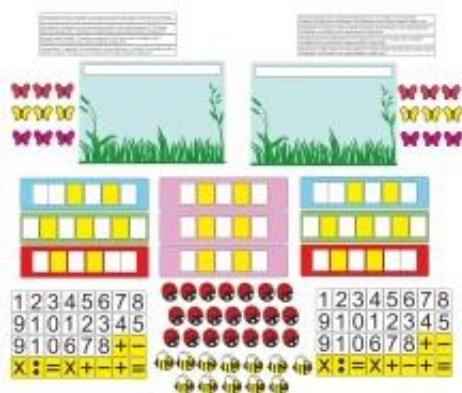

Link do produktu: <https://pomoceterapeutyczne.com/zabawa-z-matematyka-wesola-laka-p-391.html>

## Zabawa z matematyką - wesola łąka

Cena brutto	<b>55,00 zł</b>
Cena netto	<b>44,72 zł</b>
Dostępność	<b>Dostępny</b>
Numer katalogowy	<b>403</b>
Producent	<b>Bystra Sowa</b>

### Opis produktu

**Zestaw „Zabawa z matematyką – wesola łąka”** to bogata propozycja ćwiczeń i zabaw matematycznych w tym: zadania tekstowe, równania: dodawania, odejmowania, dzielenia i mnożenia.

W zestawie mamy 2 szt. zalaminowanych kart aktywności przedstawiających łąkę (format A4), miejsce na zadania tekstowe oraz zalaminowane etykiety z zadaniami tekstowymi, mega zestaw kolorowych zalaminowanych biedronek, motylek oraz etykiety do rozwiązywania zadań wraz z zestawem cyfr i znaków matematycznych.

W skład zestawu wchodzi:

- **2 szt. kart aktywności w formacie A4** - obrazki przedstawiające łąkę, na której dzieci będą zaczepiać biedronki, motylki i osy

- **51 szt. zalaminowanych wszystkich owadów w tym:**