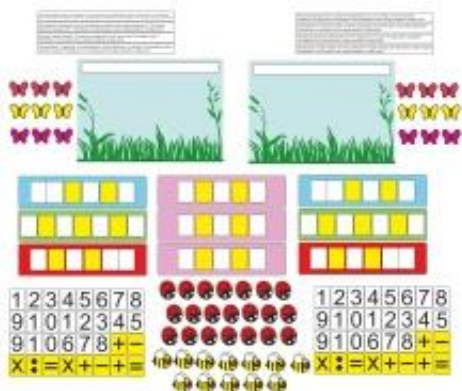

Link do produktu: <https://pomoceterapeutyczne.com/zabawa-z-matematyka-wesola-laka-p-391.html>

## Zabawa z matematyką - wesola łąka

Cena brutto	<b>55,00 zł</b>
Cena netto	<b>44,72 zł</b>
Dostępność	<b>Dostępny</b>
Numer katalogowy	<b>403</b>
Producent	<b>Bystra Sowa</b>

### Opis produktu

**Zestaw „Zabawa z matematyką – wesola łąka”** to bogata propozycja ćwiczeń i zabaw matematycznych w tym: zadania tekstowe, równania: dodawania, odejmowania, dzielenia i mnożenia.

W zestawie mamy 2 szt. zalaminowanych kart aktywności przedstawiających łąkę (format A4), miejsce na zadania tekstowe oraz zalaminowane etykiety z zadaniami tekstowymi, mega zestaw kolorowych zalaminowanych biedronek, motylek oraz etykiety do rozwiązywania zadań wraz z zestawem cyfr i znaków matematycznych.

W skład zestawu wchodzi:

- **2 szt. kart aktywności w formacie A4** - obrazki przedstawiające łąkę, na której dzieci będą zaczepiać biedronki, motylki i osy

- **51 szt. zalaminowanych wszystkich owadów w tym:**