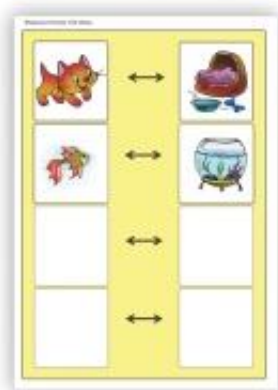

Link do produktu: <https://pomoceterapeutyczne.com/zwierzeta-i-ich-domy-p-53.html>

Zwierzęta i ich domy

Cena brutto	12,00 zł
Cena netto	9,76 zł
Dostępność	Dostępny
Numer katalogowy	057
Producent	Bystra Sowa

Opis produktu

Zwierzęta i ich domy to seria zalaminowanych i kolorowych obrazków, dostosowanych do percepcji dziecka w wieku przedszkolnym. Zabawa polega na połączeniu obrazka zwierzę — jego dom. Pomoc terapeutyczna może być podstawą do prowadzenia zabaw rozwijających logiczne myślenie, spostrzegawczość i umiejętność zapamiętywania podstawowych informacji z życia zwierząt. Ponadto może być wykorzystana do zabaw stymulacyjnych w pracy indywidualnej oraz w pracy terapeutycznej w małych zespołach. Może być także inspiracją do swobodnych zabaw z elementem współzawodnictwa na zasadzie gry pamięć.

Zawartość zestawu:

24 zalaminowane kolorowe obrazki z ilustracjami zwierząt i ich domkami
Zalaminowana karta aktywności do dopasowywania

DO ZESTAWU W WERSJI STANDARD PROPONUJEMY ZAKUPIĆ RZEPĘ SAMOPRZYLEPNĄ, DZIĘKI KTÓREJ WSZYSTKIE POMOCE BĘDĄ SIĘ LEPIJ TRZYMAĆ, A DZIECKO BĘDZIE MIAŁO MOŻLIWOŚĆ ŁATWIEJSZEGO MANIPULOWANIA.

RZEPA SAMOPRZYLEPNA W NASZYM SKLEPIE DOSTĘPNA W ZAKŁADCE AKCESORIA (OBOK ZAKŁADKI OPIS PRODUKTU). DO ZESTAWU POTRZEBNE JEST OK. 2 METRÓW.

Produkt posiada dodatkowe opcje:

Typ: standardowy (elementy zalaminowane i wycięte) , z naklejonym rzepem (+ 15,00 zł)